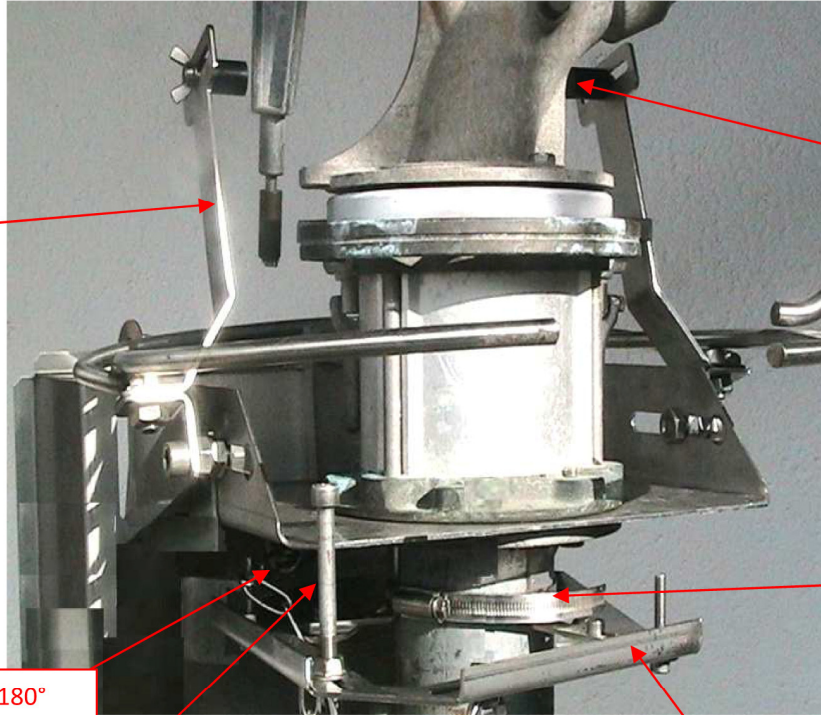

Option remise à 180°

Kit remise à 180° complet
Réf : 067

Patte support butée 180°
Réf : 081

Butée plastique + vis (x2)
Réf : 062

Anneau + ressort + chaînette 180°
Réf : 080

Collier de serrage
Réf : 065

Vis de butée retour 180° + manette
Réf : 068

Ensemble couronne dentée 180° + vis
accrochage et pattes fixations (x3)
Réf : 082

Butée plastique 180° (x2)
Réf : 062

Ensemble déclencheur
Réf : 079