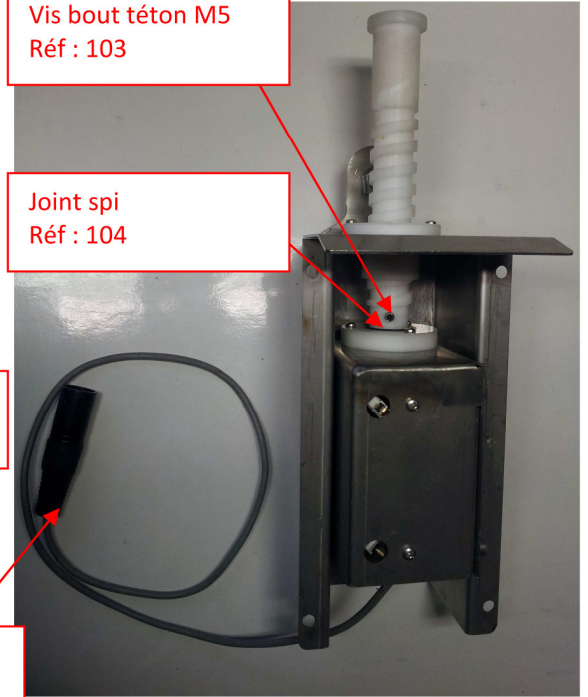

Option Esquive latérale

Kit Esquive latérale complète
 Réf : 100 (nous retourner la boîte électronique pour adaptation)

Vis POM
 Réf : 096

Ecrou POM
 Réf : 097

Capot esquive
 Réf : 098

Vis réglage butée
 Réf : 099

Corp option esquive
 Réf : 102

Vis bout téton M5
 Réf : 103

Joint spi
 Réf : 104

Câble d'alimentation
 + Fiche Réf : 089

Boitier intérieur option
 esquive Réf : 106

Carte micro switch
 Réf : 033

Plaque fermeture intérieur
 option Réf : 107