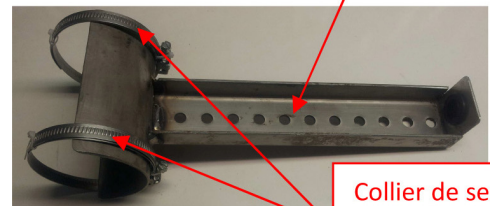

Collier de serrage
Réf : 065