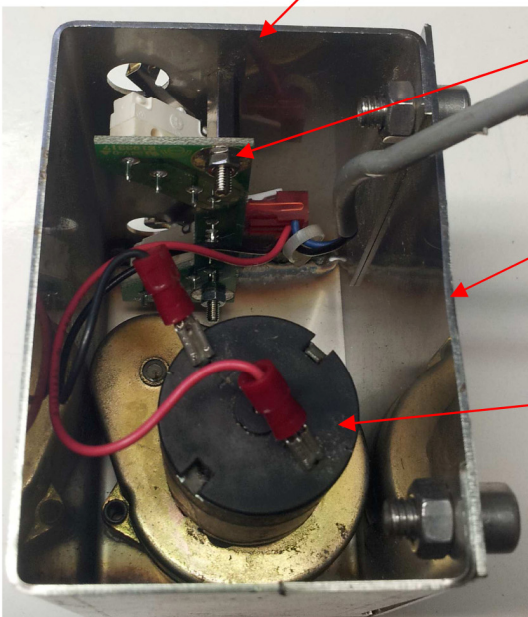

Option Esquive latérale

Kit Esquive latérale complète
 Réf : 100 (nous retourner la boîte électronique pour adaptation)

Vis POM
 Réf : 096

Ecrou POM
 Réf : 097

Capot esquive
 Réf : 098

Vis réglage butée
 Réf : 099

Corp option esquive
 Réf : 102

Vis bout téton M5
 Réf : 103

Joint spi
 Réf : 104

Câble d'alimentation
 + Fiche Réf : 089

Boitier intérieur option
 esquive Réf : 106

Carte micro switch
 Réf : 033

Plaque fermeture intérieur
 option Réf : 107

Moto réducteur
 Réf : 105

Support capteur option
 Réf : 101

Collier de serrage
 Réf : 065